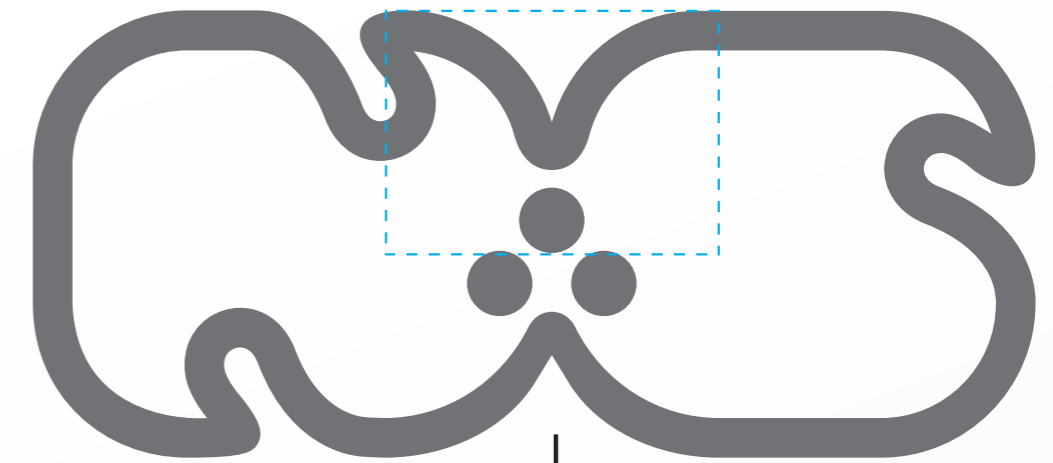

Grafický prvok

vychádza z detailov loga DNS

Grafický prvok používame ako doplnkový grafický element. Jeho súčasťou na ploche je vždy aj Logo DNS